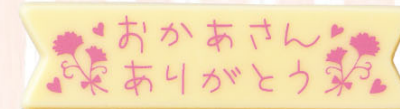

D0-8350 MC・母の日リボン
(24ヶ×12B)(2.1cm×8.0cm)
◎生用
*日本製 ©2007 ART CANDY